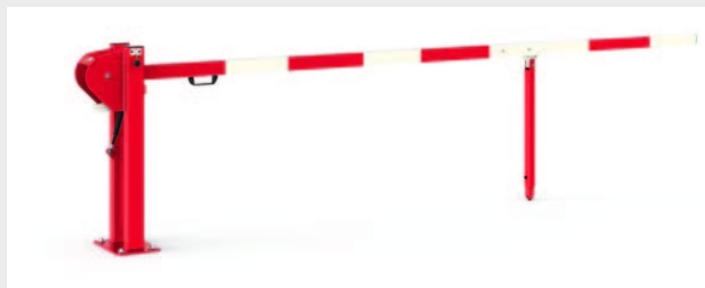

BARRIÈRE UNIVERSELLE LEVANTE À VÉRIN

à partir de

2079€⁰⁰

DESCRIPTION

Largeur : modulable de 3000 à 4000 mm (distance entre l'axe de rotation et l'extrémité de la barrière)

Structure : lisse alu 80 x 80 mm prolongée par une lisse alu 70 x 70 mm

Système d'ouverture :

vérin intégré permettant de compenser le poids de la lisse et d'en faciliter son usage
rotation sur un axe en inox - verrouillage automatique
poignée pour aider à lever et à baisser la barrière

Fermeture par clé - Pied de réception intégré à la lisse et réglable en hauteur (+/- 100 mm)

RECOMMANDATIONS DE POSE

• Fixation sur platine avec éléments de scellement fournis

CONTACT

contact@coll-equip.com