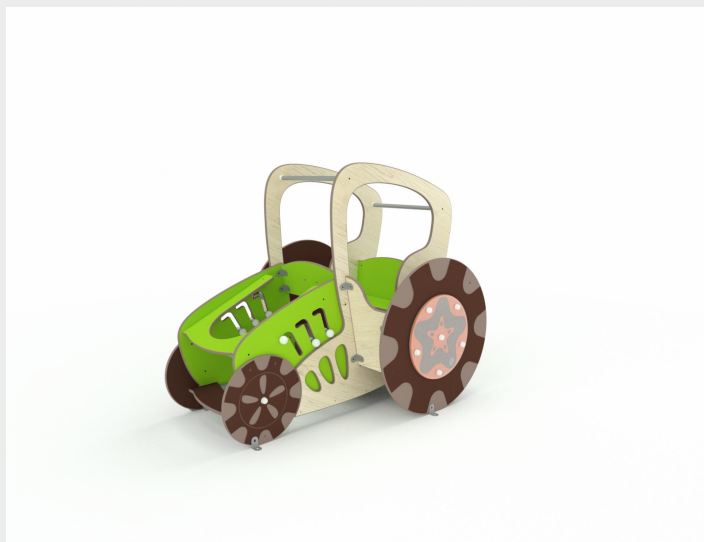

TRACTEUR 810

à partir de

0€00

DESCRIPTION

13 fonctions ludiques : imaginer, manipuler les roues, le coffre, hélice, poignée, conduire, s'asseoir, ...)

Accessibilité Andy' : jeux et structures aérés (pas trop fermé) pour conserver le contact visuel avec l'extérieur.

max 10 personnes

Âge : de 1 à 6 ans

Hauteur chute libre : 0.55m

Livraison, pose, montage

installation : 2h/ 2pers

m³ de béton : 0.108m³

Poids total : 250kg

Palettisation : 1 palette /1.5x2

Scellement possible

Surfaces totale HCL : 18,90 m²

MATÉRIAUX

ALUMINIUM : poteaux 95 mm

HPL (stratifié compact ép.13 mm et 10 mm) :
panneaux d'habillage / planchers /flans de toboggan / toiture

INOX : châssis / garde-corps / main courante / toboggan / mât pompier