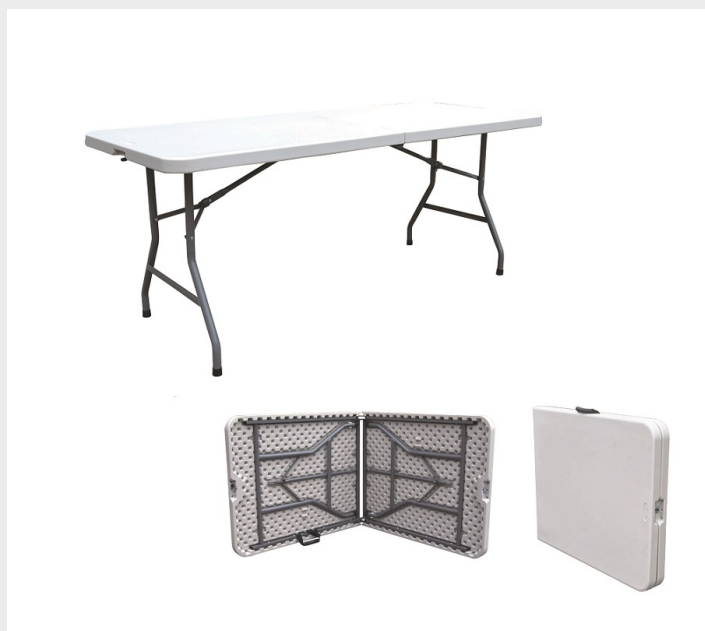

# TABLE PLIANTE VALISE ECO + 2 NG - 183 X 76 C

à partir de

**51€<sup>00</sup>**

## DESCRIPTION

Pour 6 personnes  
Dimensions 183x76 cm et 93x76x9 cm en position valise  
Plateau polyéthylène haute densité pliant par le milieu avec système de verrouillage en position dépliée.  
Piètement pliant tube métallique diamètre 28 x 1mm finition époxy gris  
Poignée de transport  
Poids 14kg