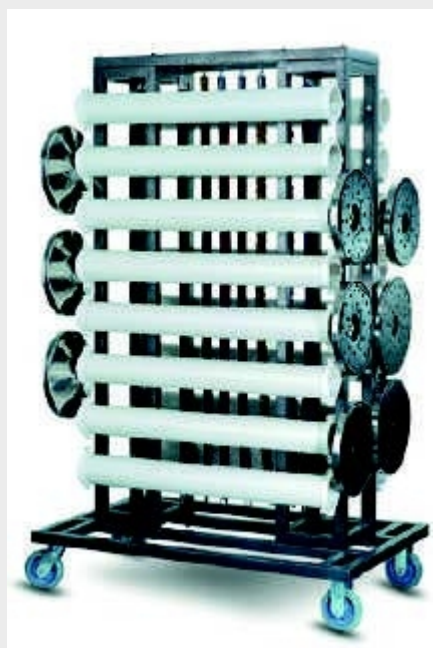

# CHARIOT DE STOCKAGE POUR POTEAUX À CORDON OU À SANGLE

à partir de

**445€<sup>00</sup>**

## DESCRIPTION

Chariot de stockage pour poteaux