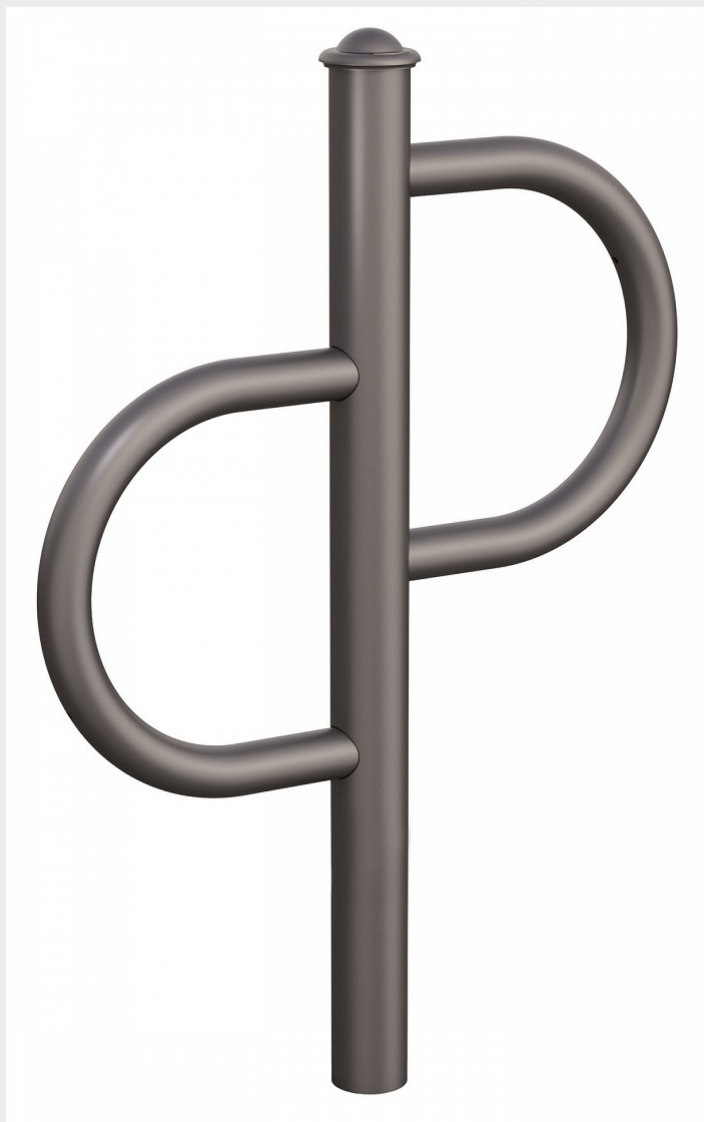

APPUI VÉLO PROVINCE TRADITION

à partir de

229€⁰⁰

DESCRIPTION

Hauteur hors sol : 930 mm (hors pommeau)
Largeur : 710 mm
4 pommeaux au choix : City, Agora, Boule ou Inox
brossé
finition : peint sur galva selon nos coloris
pose : scellement direct