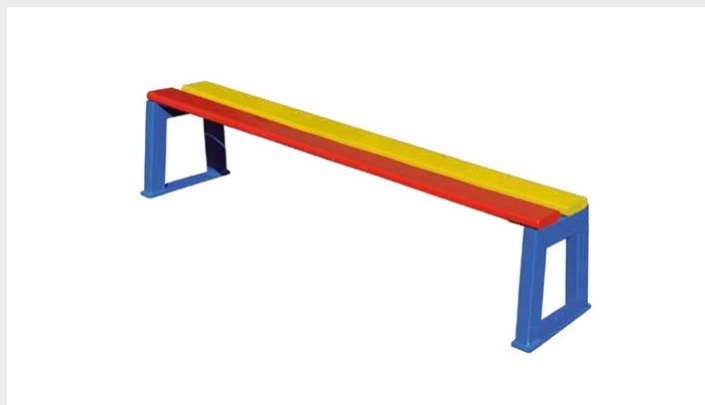

BANQUETTE SILAOS JUNIOR

à partir de

385€⁰⁰

DESCRIPTION

longueur : 1500 mm
structure : tube acier 30 x 50 mm peint sur zinc, RAL 5010
assise : bois exotique certifié PEFC
Hauteur d'assise maternelle : 270 mm
Hauteur d'assise primaire : 390 mm
finition laquée multicolore RAL rouge 3020, jaune 1023, vert 6018, bleu 5010
fixation : sur platines