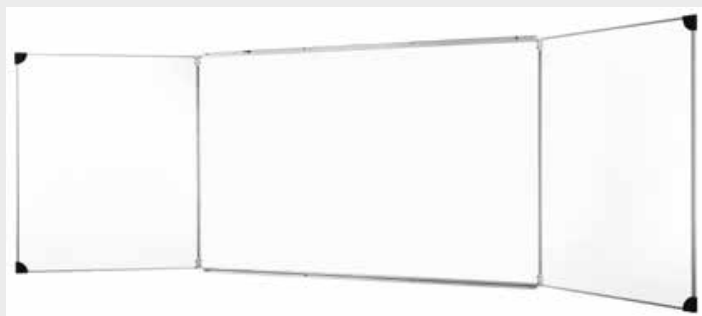

TABLEAUX SCOLAIRES TRIPTYQUES

à partir de

489€⁰⁰

DESCRIPTION

Le tableau triptyque blanc scolaire est composé d'un tableau avec 2 volets qui recouvrent la partie centrale : il a donc une surface d'écriture et d'affichage 3 fois supérieure à celle d'un tableau simple pour le même encombrement (volets fermés).

surface d'écriture en tôle d'acier émaillé.
encadrement par profilés aluminium anodisé. • en partie basse, porte-craies sur toute la longueur avec embouts protecteurs noirs.
en partie haute, rail porte-documents sur toute la longueur avec deux crochets coulissants en métal.
chants verticaux profilé « U » en aluminium anodisé