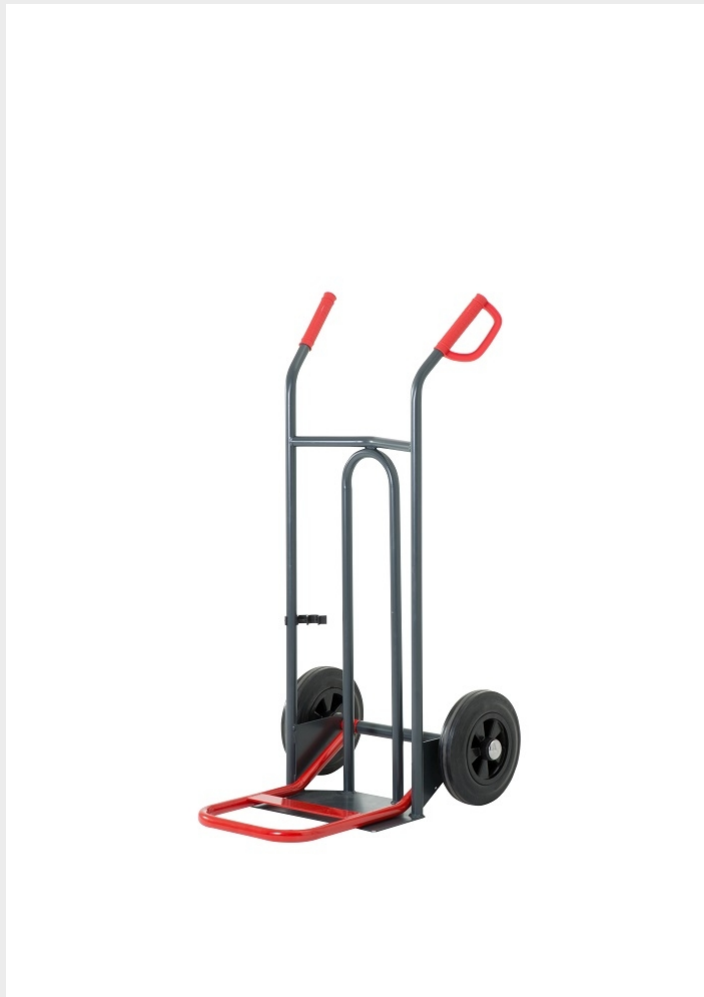

# DIABLE STANDARD CHARGE 250KG

à partir de

**166€<sup>00</sup>**

## DESCRIPTION

Simple, modulable et robuste !

dimensions H.1126 x L.532 mm  
pelle fixe, dim. : l.400 x P.143 mm + bavette  
rabattable, dim. : l.325 x P.335 mm  
poignées ouvertes anti-écrasement · dossier  
légèrement incurvé  
roues dures diam. 260 mm  
couleur RAL Gris 7016  
OPTION : roues gonflées, increvables, non  
tachantes ou étoiles possibles, nous consulter