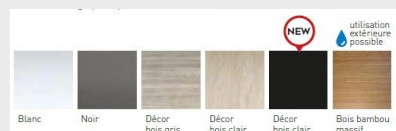

à partir de

107€50

DESCRIPTION

structure métallique : tube 25 x 25 x 1 mm
peinture époxy blanche ou noire
plateaux Stako : en bois mélaminé 18 mm
4 coloris au choix : Bois Gris, Bois Clair, Blanc, Noir.
poids : 12.7kg

1/ CHOISISSEZ VOTRE STRUCTURE MÉTALLIQUE

dimensions : L.80 x l.74 x h.110
structures vendues par carton de 4 pièces
2 coloris : Blanc ou Noir
poids : 7kg

2/ CHOISISSEZ VOTRE PLATEAU DÉDIÉ

colisage par 4 pièces
dim; : L.68,5 x l.68,5 x H.1,8 cm
poids : 5.7kg

Accessoires en option :

SUPPORT MÉTALLIQUE POUR SEAU À BOUTEILLE
diamètre intérieur 180 mm

CROCHET MÉTALLIQUE
pour porte veste ou sac à main

STRUCTURE MÉTALLIQUE POUR RALLONGE
à utiliser entre 2 structures Kurvo ou Stako et à
équiper de plateau carré dédié dim. 68,5 x 68,5
cm
épaisseur acier 2 mm
 finition peinture époxy, blanc ou noir

CONTACT

contact@coll-equip.com

04 72 05 11 87

www.coll-equip.com