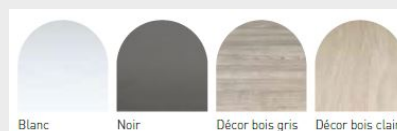

TABLE BASSE KURVO

à partir de

31€⁰⁰

DESCRIPTION

structure métallique : tube 25 x 25 x 1 mm
peinture époxy blanche ou noire
plateaux Kurvo : en bois mélaminé 18 mm
4 coloris au choix : Bois Gris, Bois Clair, Blanc, Noir.

Composez votre Table basse

1/ Choisissez votre structure métallique

dimensions : L.69 x l.66 x H.45 cm
structures vendues par carton de 4 pièces
2 coloris : Blanc ou Noir

2/ Choisissez votre plateau dédié