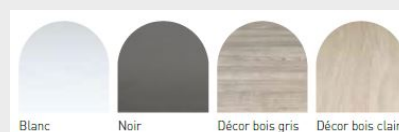

structure métallique : tube 25 x 25 x 1 mm
peinture époxy blanche ou noire
plateaux Kurvo : en bois mélaminé 18 mm
4 coloris au choix : Bois Gris, Bois Clair, Blanc, Noir.

Composez votre Mange-debout

1/ Choisissez votre structure métallique