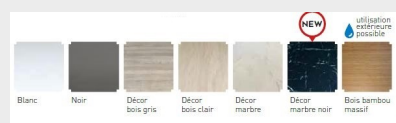

## DESCRIPTION

structure métallique : tube 25 x 25 x 1,5 mm  
peinture époxy blanche ou noire  
plateaux Kross : en bois mélaminé 18 mm  
Poids total : 11.5kg

## CHOISISSEZ VOTRE STRUCTURE MÉTALLIQUE

dimensions : L.69 x l.69 x H.45 cm  
structures vendues à l'unité  
2 coloris : Blanc ou Noir

## CHOISISSEZ VOTRE PLATEAU DÉDIÉ

dim. : L.68,5 x l.68,5 x H.1,8 cm  
vendus par 4 pièces  
4 coloris au choix : bois gris, bois clair, blanc, noir.