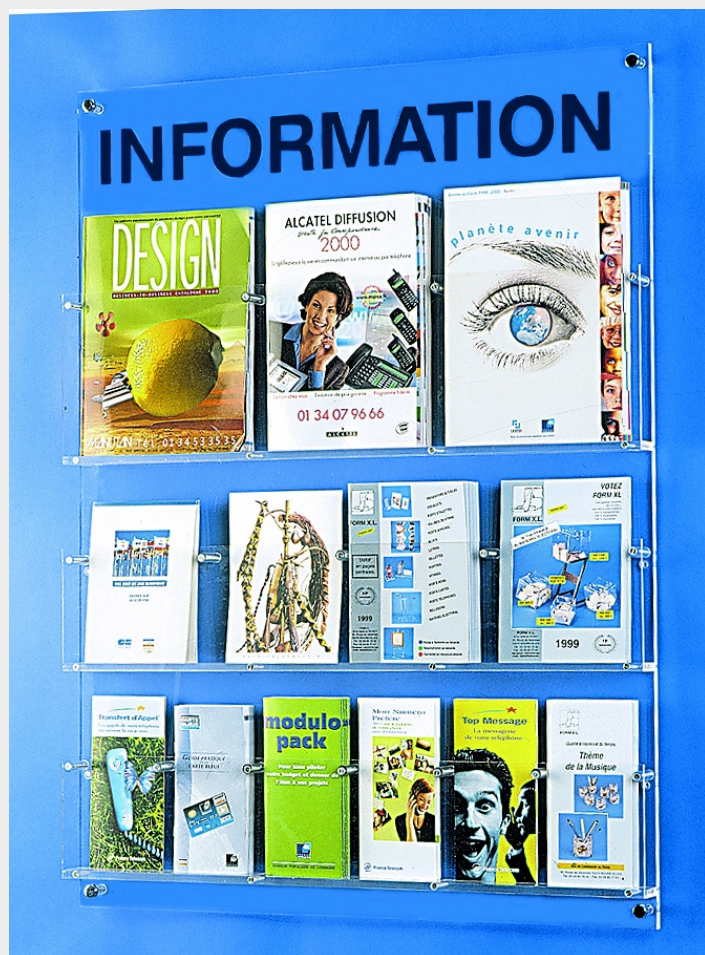

PRÉSENTOIR VERSION MURALE

à partir de

239€⁰⁰

DESCRIPTION

2 modèles :

Standard :

H99xL74cm

6 cases 10x21cm + 4 cases 15x21cm + 3 cases 21x29,7cm

Grande capacité :

H. 149 x l. 74 cm

12 cases 10x21cm + 8 cases 15x21cm + 3 cases 21x29,7cm

TYPES DE MODÈLES

- standard
- grande capacité

CONTACT

contact@coll-equip.com

04 72 05 11 87