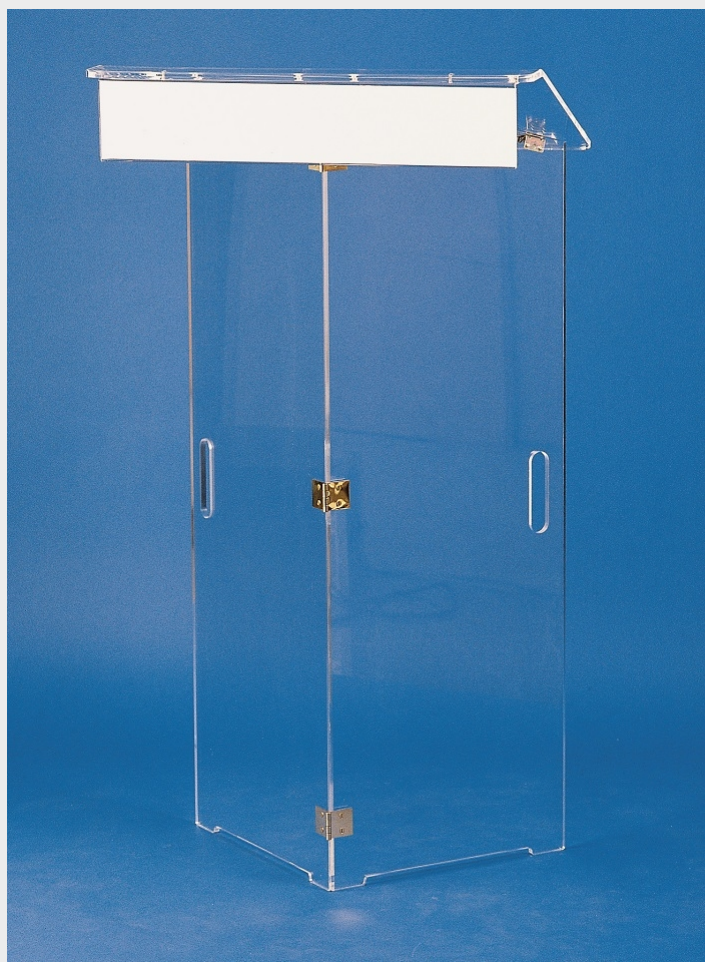

PUPITRE PLIABLE

à partir de

499€⁰⁰

DESCRIPTION

réalisé en ALTUGLAS, cristal
démontable sans outil spécifique
hauteur maxi : 115 cm
plateau 62 x 50 cm
poids 16kg

CONTACT

contact@coll-equip.com

04 72 05 11 87