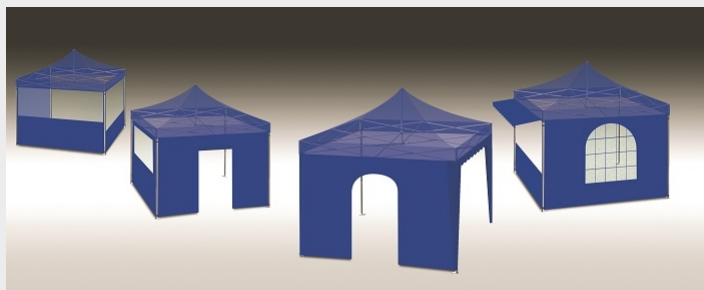

STAND DÉPLIABLE VITABRI V3 PACK M2

à partir de

1012€⁰⁰

DESCRIPTION

Kit complet : 1 stand + 3 murs + 1 housse
montant en tube hexagonal Ø 44 mm sur plat ép.
2 mm en aluminium anodisé
croisillons ovales renforcés, évitent tous
pincements de la bâche
pièce de jonction garantie à vie en polypropylène
et fibre de verre
bâche 500 gr/m², enduit PVC double face traité
anti-UV ignifugé M2
structure garantie 2 ans